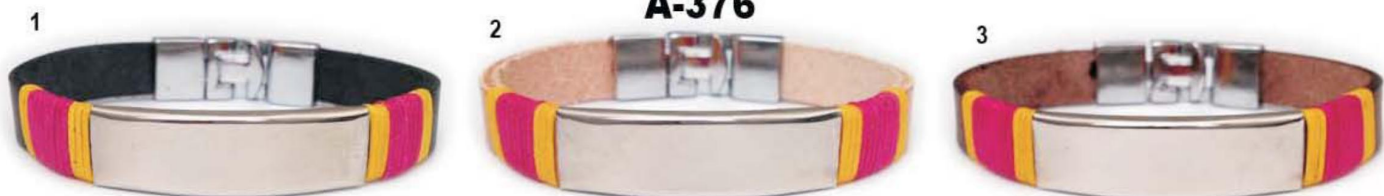

PULSERA PIEL ADORNO ACERO HILO BROCHE "CAPOTE" ANCLA PEQUEÑO

A-376