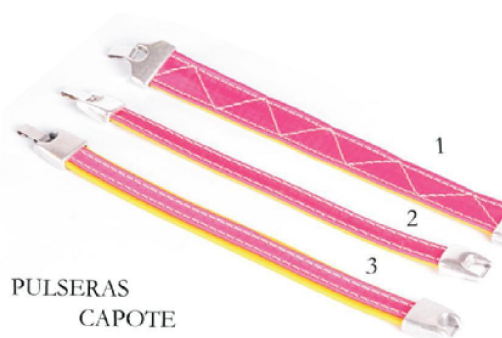

A-237E-03

A-237-03

PULSERA PIEL BR. ANC. 2 BOLAS TIRAS PIEL REDONDA 4,5mm. NUDO MARINERO

A-241E-02

A-241E-03

A-241E-01

A-241-03

A-241-01

A-241-02

108

tct3

tch4

tch5

te2

tc1

PULSERAS
CAPOTE

PULSERA PIEL BR. ANCLA (CROMO) 2 TIRAS PIEL RED. 4,5mm. N. MARINERO

A-238-1

A-238-2

A-238-3

A-238-4

A-238-5

A-238-6

PULSERA PIEL BR. ANCLA (PLATA) 2 TIRAS PIEL RED. 4,5mm. N. MARINERO