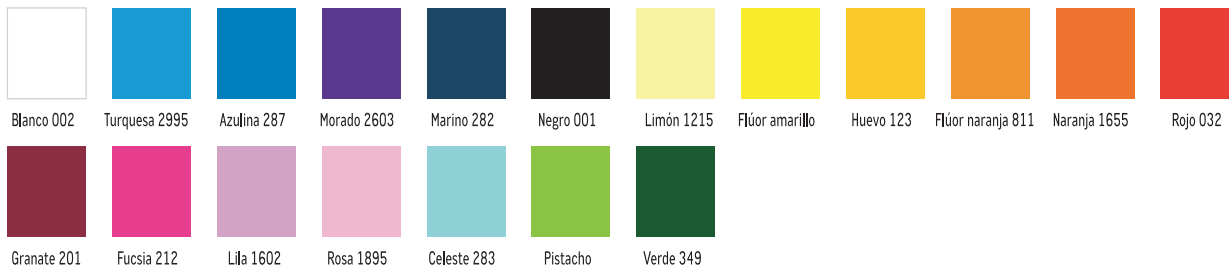

Entrega en 10 días a partir de la fecha de confirmación del bordado.

CONSULTAR PRECIO.

CARTA DE COLORES

Los colores recogidos en este catálogo reproducen de forma aproximada y lo más fiel posible los colores de nuestros productos, con las limitaciones propias de la impresión en papel de colores de productos textiles. Además, debido al trabajo continuo en mejora de los productos y renovación de stock de los mismos, pueden sufrir cambios o modificaciones que no estén reflejados en este documento. No se aceptarán reclamaciones basadas en los colores que se muestran en este catálogo.

POLIÉSTER

POPELÍN

ALGODÓN

PUNTO

CRESPÓN

RASO

VICHY

BIES VIVO