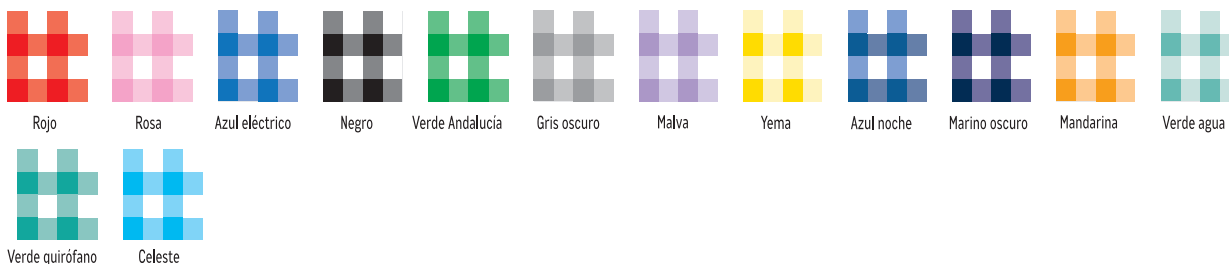

Entrega en 10 días a partir de la fecha de confirmación del bordado.

CONSULTAR PRECIO.

CARTA DE COLORES

Los colores recogidos en este catálogo reproducen de forma aproximada y lo más fiel posible los colores de nuestros productos, con las limitaciones propias de la impresión en papel de colores de productos textiles. Además, debido al trabajo continuo en mejora de los productos y renovación de stock de los mismos, pueden sufrir cambios o modificaciones que no estén reflejados en este documento. No se aceptarán reclamaciones basadas en los colores que se muestran en este catálogo.

POLIÉSTER

POPELÍN

ALGODÓN

PUNTO

CRESPÓN

RASO

VICHY

BIES VIVO