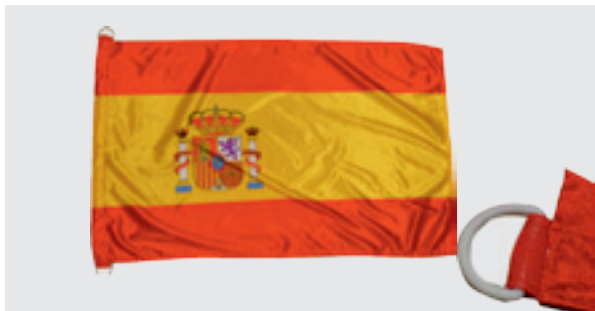

BANDERA INSTITUCIONAL

COMPOSICIÓN	ACABADO	ENTREGA
100% poliéster 110 g	Con anillas y refuerzo	6 días

INDIVIDUAL

MODELO	150x100 cm
ESPAÑA con escudo	30,00 €
ESPAÑA sin escudo	17,00 €
FRANCIA	17,84 €
ALEMANIA	17,84 €
PORTUGAL con escudo	32,44 €
PORTUGAL sin escudo	17,84 €
BÉLGICA 17	17,84 €
DINAMARCA	23,34 €
UNIÓN EUROPEA	27,00 €
ORGULLO GAY	37,80 €
ANDALUCÍA con escudo	36,00 €
ANDALUCÍA sin escudo	18,00 €
ARAGÓN	39,00 €
C. A. MADRID	28,60 €
EUSKADI	33,00 €
CATALUÑA	23,00 €
NAVARRA	39,00 €
GRAN BRETAÑA	25,08 €
ITALIA	17,84 €
EE.UU.	24,36 €
CASTILLA LEÓN	39,00 €

COMPOSICIÓN	ACABADO	ENTREGA
65% poliéster 35% algodón	Rollo de tejido	6 días

A METROS	ANCHO 40 cm	ANCHO 80 cm	ANCHO 100 cm	ANCHO 160 cm
MODELO				
ARAGÓN	2,10 €	2,50 €		8,40 €
CATALUÑA	2,10 €	2,50 €		8,40 €
ESPAÑA	2,10 €	2,50 €		8,40 €
BILBAO		3,36 €		
ANDALUCÍA		4,20 €		
UNIÓN EUROPEA			6,28 €