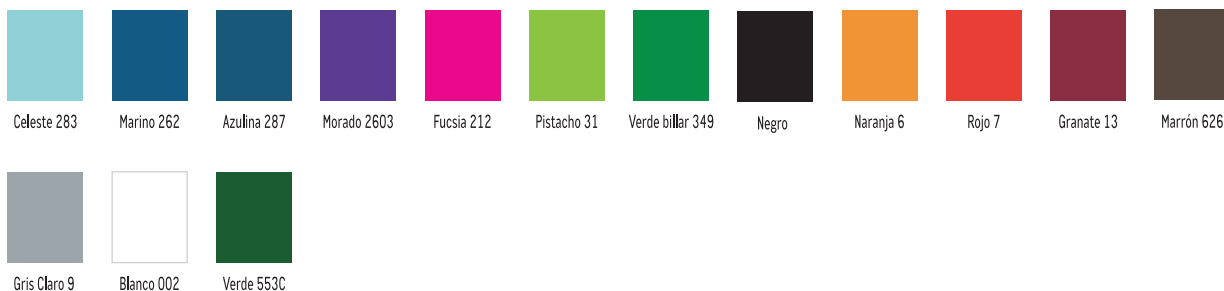

SARGA LABORAL