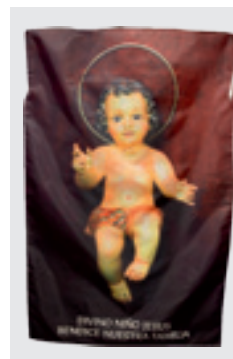

COLGADURAS

COMPOSICIÓN	ACABADO	ENTREGA
100% poliéster 110 g y raso 140 g	Cintas de atar	15 días

MEDIDAS	TEJIDO	COLOR	10 uds	20 uds	50 uds	100 uds	200 uds
75x50 cm	Poliéster	Reproducción fotográfica	10,38 €	9,58 €	9,58 €	9,58 €	9,18 €
75x115 cm	Poliéster	Reproducción fotográfica	17,44 €	16,10 €	16,10 €	15,78 €	15,44 €
115x155 cm	Poliéster	Reproducción fotográfica	35,38 €	32,66 €	32,00 €	31,44 €	20,78 €
75x50 cm	Raso	Reproducción fotográfica	15,24 €	14,08 €	14,08 €	13,80 €	13,50 €
75x115 cm	Raso	Reproducción fotográfica	24,16 €	22,30 €	22,30 €	21,40 €	21,40 €
115x155 cm	Raso	Reproducción fotográfica	49,28 €	45,48 €	43,68 €	43,68 €	30,12 €