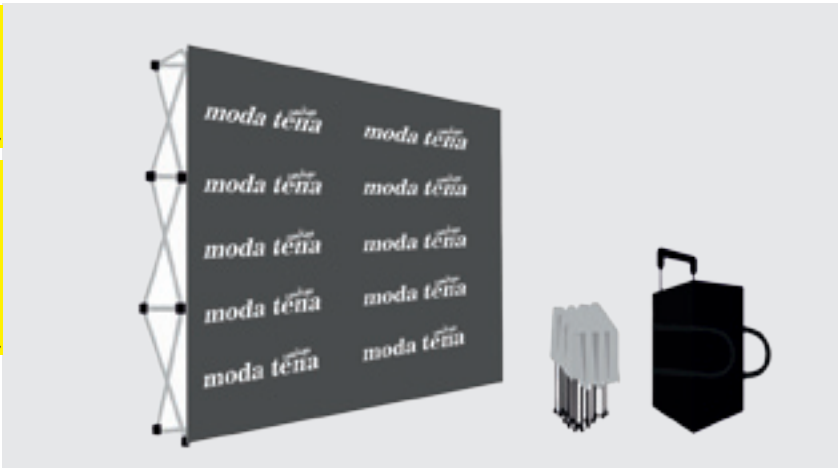

PHOTOCALL

COMPOSICIÓN	ACABADO	ENTREGA
Deko 210 gr.	Sublimación	10 días

TALLAS	GRÁFICA PERSONALIZADA	SOPORTE + BOLSA DE TRANSPORTE
224x224 cm	240,00 €	300,00 €
297x224 cm	297,00 €	360,00 €
370x224 cm	378,00 €	420,00 €

GRÁFICA Y SOPORTE SE PLEGAN JUNTOS

TEXTIL ANTIARRUGAS PARA MÁS FÁCIL TRANSPORTE