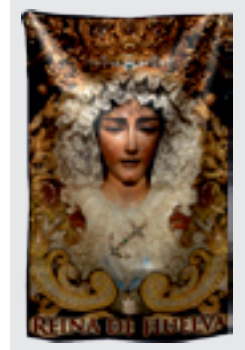

COLGADURAS

COMPOSICIÓN	ACABADO	ENTREGA
100% poliéster 110 g y raso 140 g	Cintas de atar	15 días

MEDIDAS	TEJIDO	COLOR	10 uds	20 uds	50 uds	100 uds	200 uds
75x50 cm	Poliéster	Reproducción fotográfica	10,38 €	9,58 €	9,58 €	9,58 €	9,18 €
75x115 cm	Poliéster	Reproducción fotográfica	17,44 €	16,10 €	16,10 €	15,78 €	15,44 €
115x155 cm	Poliéster	Reproducción fotográfica	35,38 €	32,66 €	32,00 €	31,44 €	20,78 €
75x50 cm	Raso	Reproducción fotográfica	15,24 €	14,08 €	14,08 €	13,80 €	13,50 €
75x115 cm	Raso	Reproducción fotográfica	24,16 €	22,30 €	22,30 €	21,40 €	21,40 €
115x155 cm	Raso	Reproducción fotográfica	49,28 €	45,48 €	43,68 €	43,68 €	30,12 €