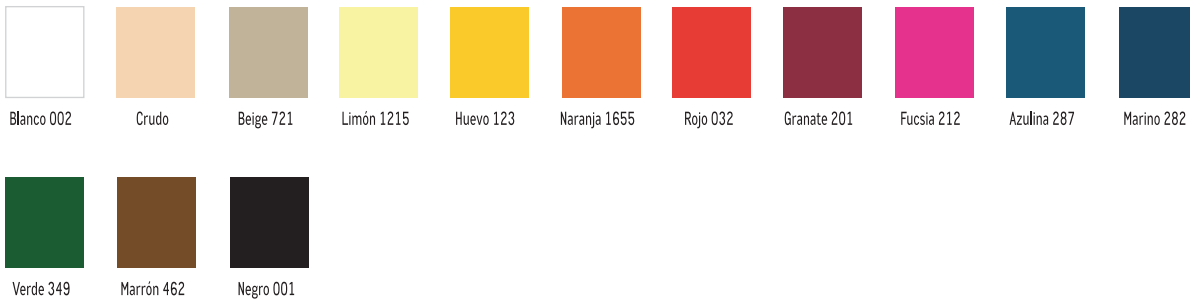

Entrega en 10 días a partir de la fecha de confirmación del bordado.

CONSULTAR PRECIO.

CARTA DE COLORES

Los colores recogidos en este catálogo reproducen de forma aproximada y lo más fiel posible los colores de nuestros productos, con las limitaciones propias de la impresión en papel de colores de productos textiles. Además, debido al trabajo continuo en mejora de los productos y renovación de stock de los mismos, pueden sufrir cambios o modificaciones que no estén reflejados en este documento. No se aceptarán reclamaciones basadas en los colores que se muestran en este catálogo.

POLIÉSTER

POPELÍN

ALGODÓN

PUNTO

CRESPÓN

RASO

VICHY

BIES VIVO