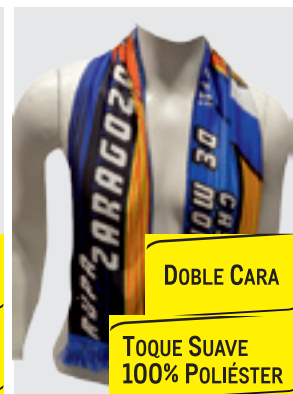

BUFANDA SUBLIMADA

COMPOSICIÓN	ENTREGA
PUNTO CIRCULAR 70% poliéster, 20% poliamida, 10% acrílico ALTO BRILLO 100% poliéster TOQUE SUAVE 100% poliéster	12 días

MODELO	COLOR FLECO	MEDIDAS	30 uds	50 uds	100 uds	200 uds	300 uds
ALTO BRILLO	Color o bicolor	130x17 cm	15,90 €	11,04 €	9,20 €	8,50 €	8,36 €
ALTO BRILLO	Blanco	130x17 cm	15,30 €	10,24 €	8,40 €	7,70 €	7,56 €
TOQUE SUAVE	Color, bicolor o blanco	140x18 cm	-	9,90 €	8,60 €	8,00 €	7,90 €
PUNTO CIRCULAR	Color, bicolor o blanco	140x18 cm	-	11,50 €	9,50 €	9,30 €	9,10 €