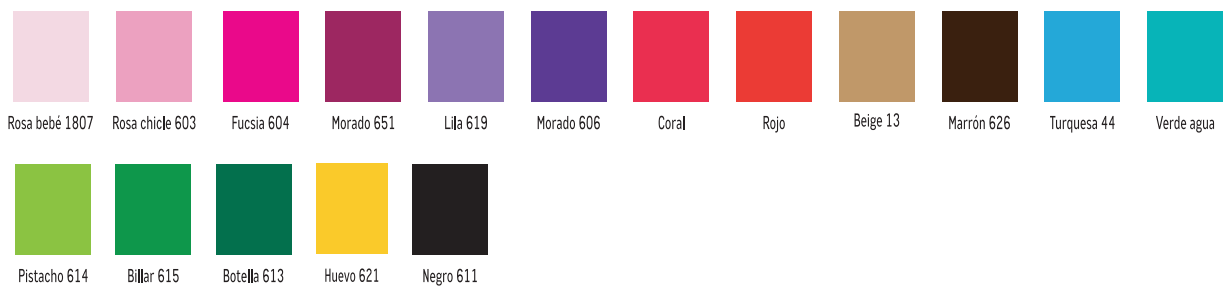

POPELÍN MONTREAL