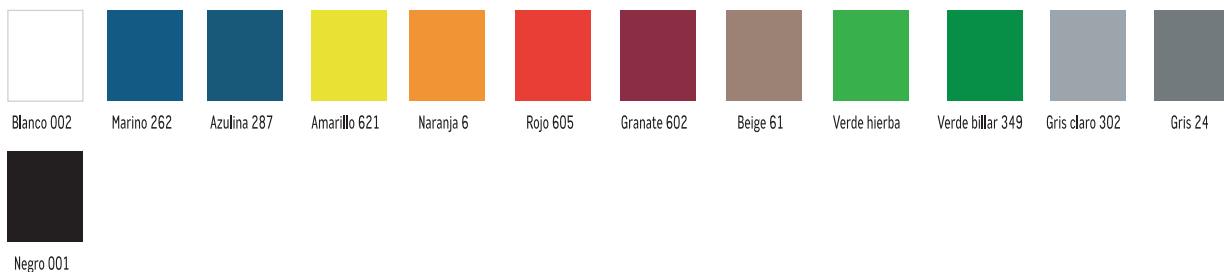

SARGA LABORAL

SARGA WORK

POPELÍN MONTREAL