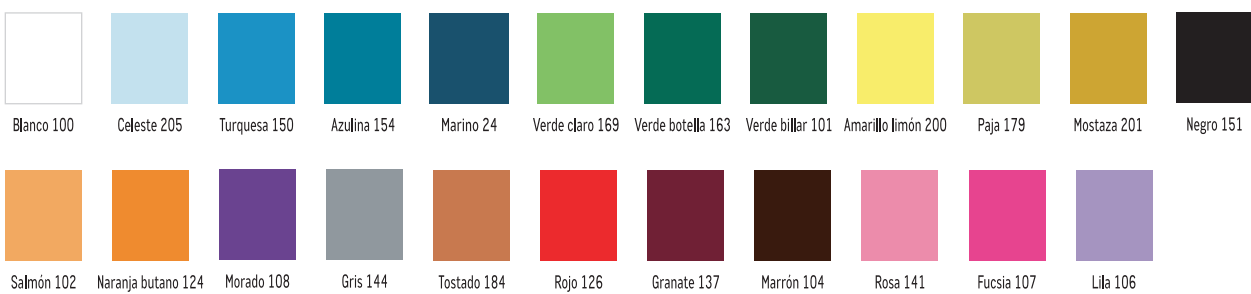

FAJA REGIONAL - 100% algodón

PANTALÓN Y PETO PEÑISTA

STRECK

FIELTRO