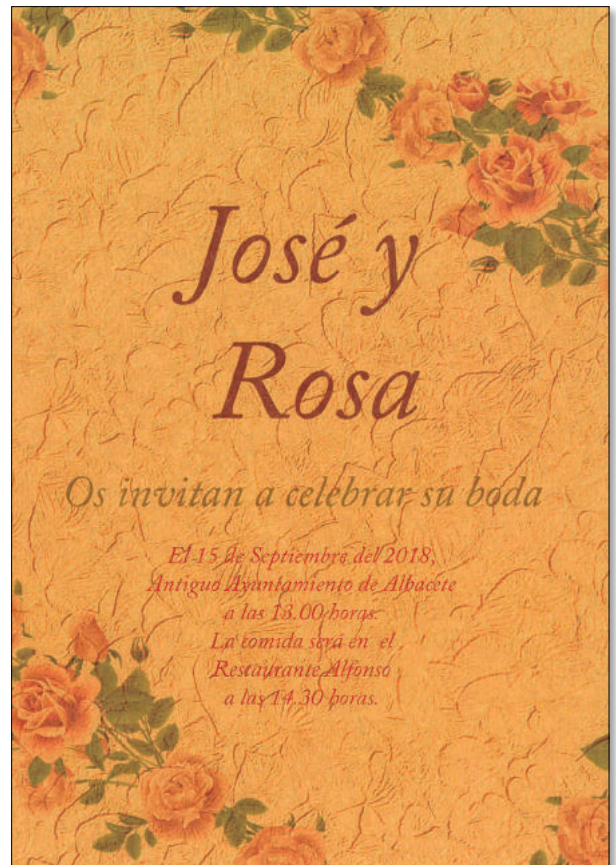

NI124/ 00259
18X12,5 cm /Papel kraft 280gr

José y Rosa

Nos casamos

Lo celebraremos con vosotros
El 15 de Septiembre del 2018,
Antiguo Ayuntamiento de Albacete
a las 13:00 horas.
La comida será en Restaurante Alfaro
14:30 horas