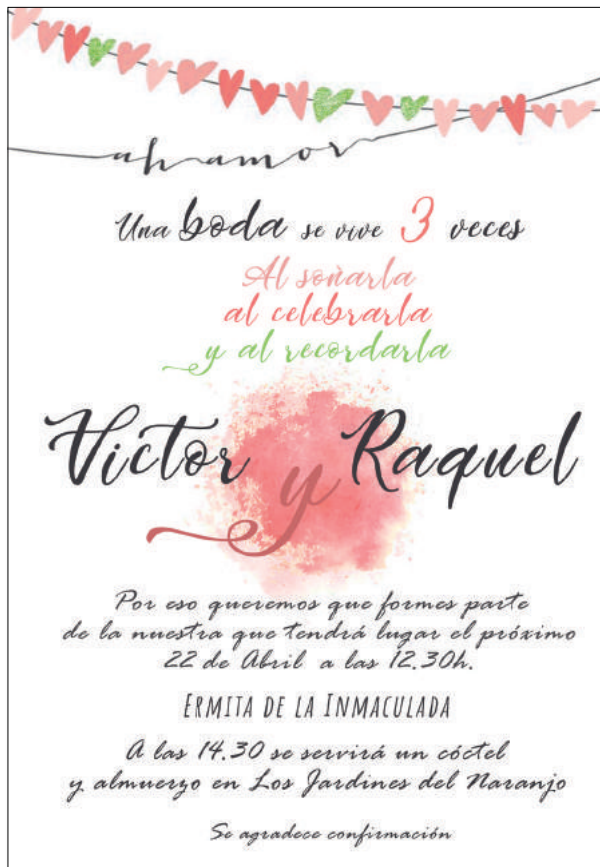

NI131/ 00159
18X12,5 cm /Papel Estucado Mate 250gr